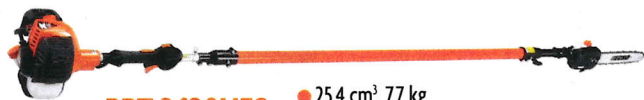

PPT 2620ES

- 25,4 cm³, 7,7 kg
- Axe télescopique
- Longueur sans rallonge : 2716 - 3704 mm
- Rallonge de 1,2 m et adaptation Taille-haies en option

ES 860€ TTC