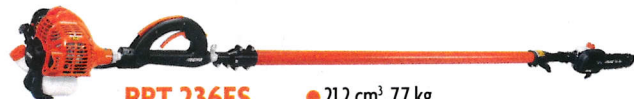

PPT 236ES

- 21,2 cm³, 7,7 kg
- Axe télescopique
- Longueur sans rallonge : 2663 - 3675 mm
- Rallonge de 1,2 m et adaptation Taille-haies en option

ES 745€ TTC