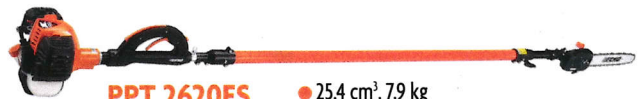

PPT 2620ES

- 25,4 cm³, 7,9 kg
- Axe télescopique
- Longueur sans rallonge : 2716 - 3704 mm
- Rallonge de 1,2 m et adaptation Taille-haies en option

ES 870€ TTC

Les Produits ECHO sont conformes aux exigences des directives CE de la Communauté Européenne qui leur sont applicables.

Démarrage facile ECHO

La gamme d'eXcellence.

Prix TTC (TVA 20%) indicatifs maximum conseillés pendant la période de promotion. Chaque magasin est libre de fixer ses prix de vente au niveau qui lui convient.