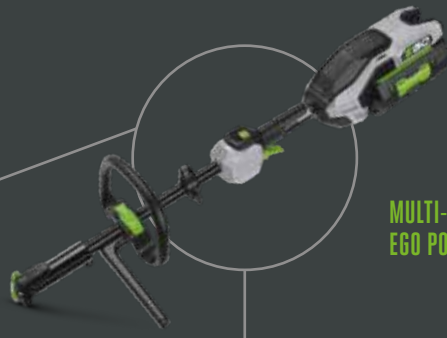

MULTI-OUTILS
EGO POWER+