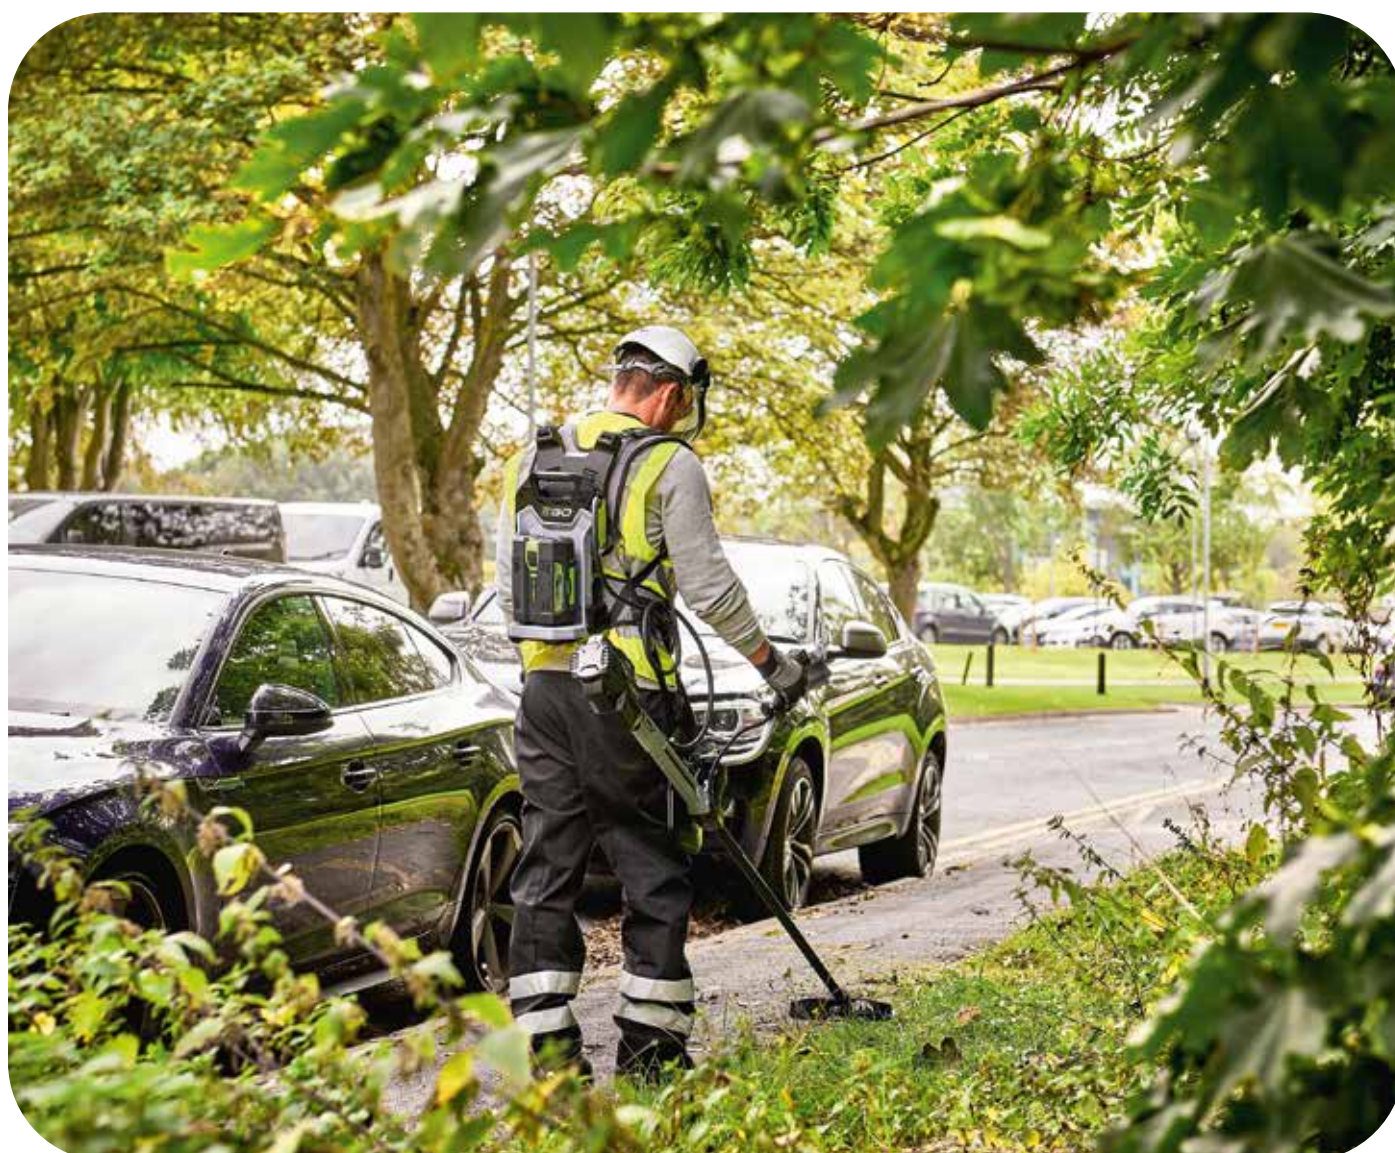

DÉBROUSSAILLEUSES

CARACTÉRISTIQUES

MODÈLE

PRIX TTC

Débroussailleuse professionnelle 38 de coupe, longueur 186 cm. Démarrage progressif, vitesse constante (5.800 Tr/min). Lame de débroussaillage acier 3 dents et fil de coupe 2,4 mm., avance du fil Tap'n Go. Moteur BL (Brushless) 2 kW. Rotation antihoraire. Poignée anneau ajustable. Axe fibre de carbone.

Livré sans batterie et sans chargeur.
Peut-être utilisé avec le Rotocut RTX2300.

STX3800

€ 439,00

Débroussailleuse professionnelle 38 cm de coupe, longueur 186 cm. Démarrage progressif, vitesse constante (5.800 Tr/min). Lame de débroussaillage acier 3 dents et fil de coupe 2,4 mm. (3,0 mm max) avance du fil Tap'n Go. Moteur BL(Brushless) 2 kW. Rotation antihoraire. Poignée guidon ajustable. Axe fibre de carbone. Hauteur d'utilisation ajustable pour un meilleur confort.

Livré sans batterie et sans chargeur.
Peut-être utilisé avec le Rotocut RTX2300.

BCX3800

€ 469,00

ROTOCUT Professional-X EGO Power+. 2 lames (23cm) en contre-rotation (450 tr/min) pour désherber les trottoirs en évitant les pro-jctions dommageables. Transmission par engrenage pour concilier vitesse et vibrations. Le ROTOCUT peut être utilisé avec les débroussailleuses EGO ST1530E, STA1500, BCA1200, BC3800E, STX3800 et BCX3800.

RTX2300

€ 259,00